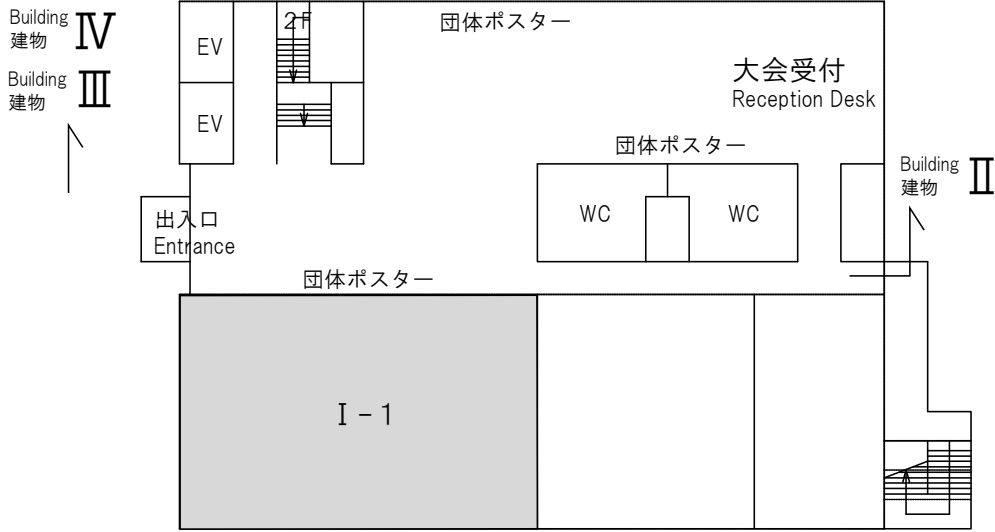

正門・バス停  
Main Gate/Bus Stop

IV 大会会館  
講演会会場 Special Lecture

第2学生食堂  
懇親会会場 Reception

II 工学部講義棟  
セッション会場 Presentation

III 理工学研究科棟  
ポスターセッション  
Poster Session

I 総合研究棟  
受付・セッション会場  
Reception Desk  
Presentation

第1学生食堂  
(昼食) Refectory

秋大会会場・埼玉大学全体案内図

Building I 総合研究棟

1F

2F

3F