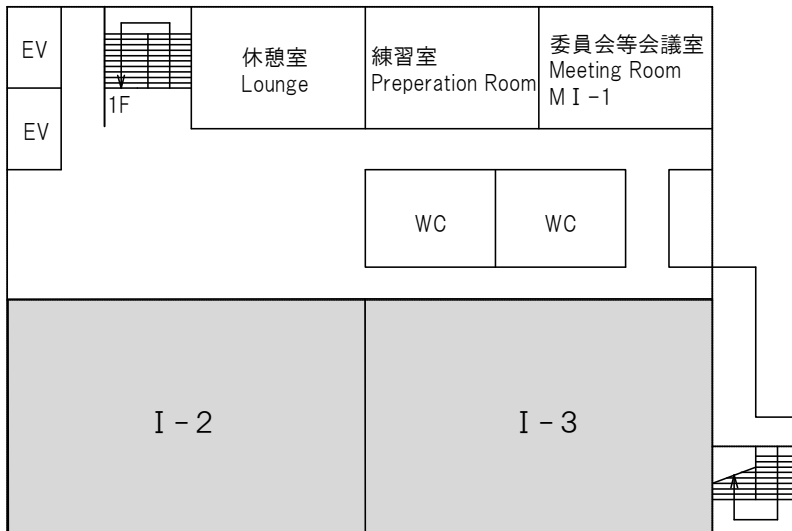

正門・バス停  
Main Gate/Bus Stop

IV 大会会館  
講演会会場 Special Lecture

第2学生食堂  
懇親会会場 Reception

II 工学部講義棟  
セッション会場 Presentation

III 理工学研究科棟  
ポスターセッション  
Poster Session

I 総合研究棟  
受付・セッション会場  
Reception Desk  
Presentation

第1学生食堂  
(昼食) Refectory

秋大会会場・埼玉大学全体案内図

Building I 総合研究棟

1F

2F

3F