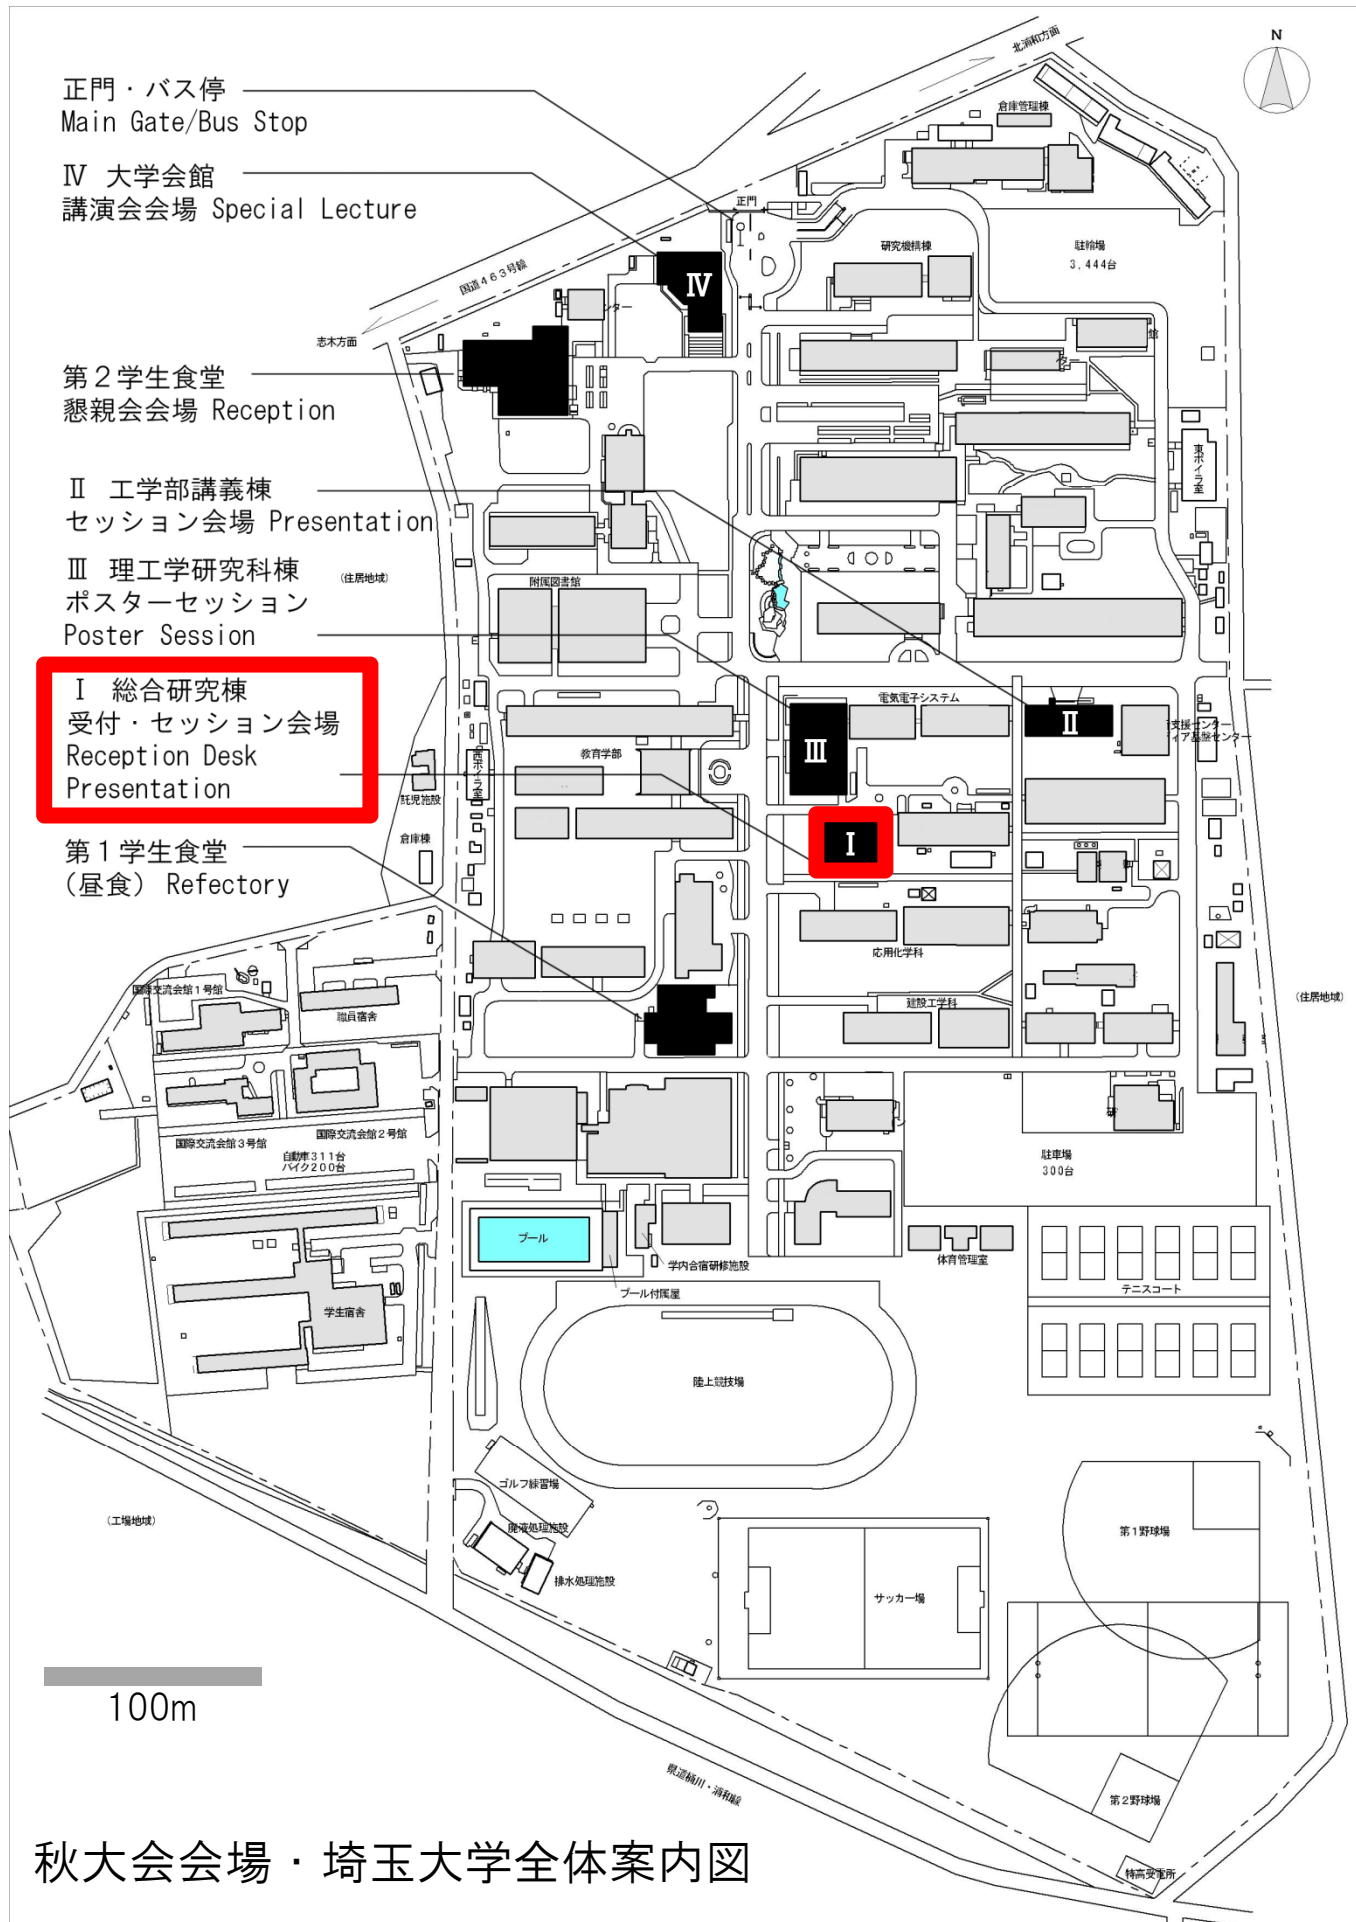

正門・バス停  
Main Gate/Bus Stop

IV 大会会館  
講演会会場 Special Lecture

第2学生食堂  
懇親会会場 Reception

II 工学部講義棟  
セッション会場 Presentation

III 理工学研究科棟  
ポスターセッション  
Poster Session

I 総合研究棟  
受付・セッション会場  
Reception Desk  
Presentation

第1学生食堂  
(昼食) Refectory

秋大会会場・埼玉大学全体案内図

Building I 総合研究棟

1F

2F

3F